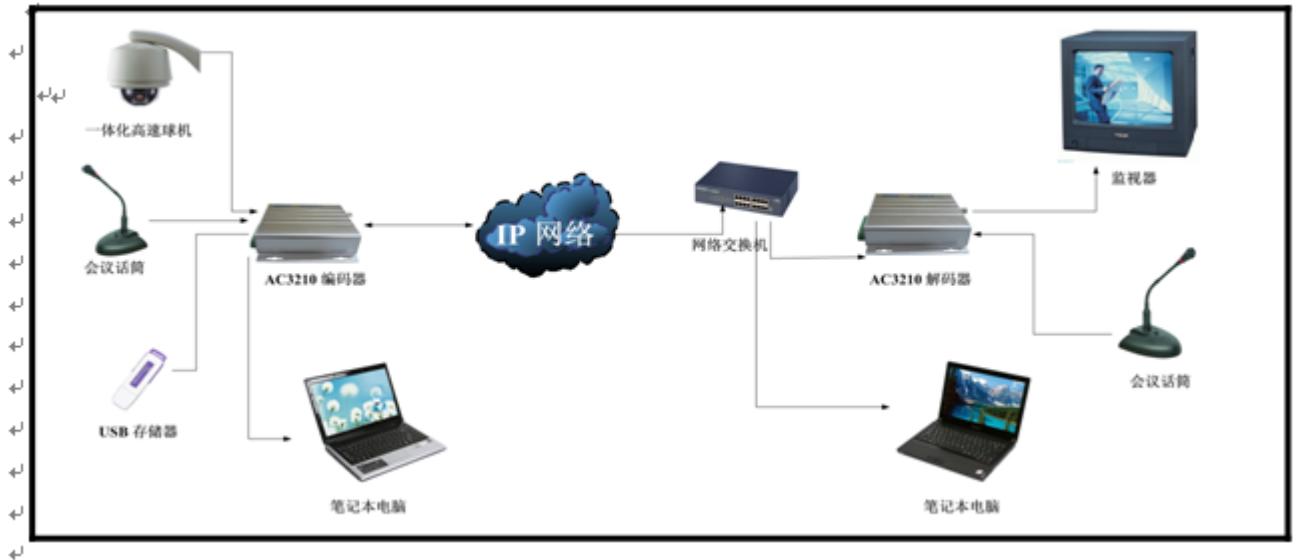

用户可以通过服务器全双工 RS-232 和 RS-485 数据通道控制摄像头的动作。该设备可以动态侦测报警,也可以连接到报警设备。

该设备有前端录像功能,可以把前端音视频数据记录在外部存储器(如 U 盘或者移动硬盘)里面,而且录像上面可以实时的叠加录像时间、码流等 OSD 信息。U 盘挂载和录像由按键控制,录像状态指示灯指示,使用清楚简单。录像格式为 AVI 格式,支持常见播放器播放。

可以轻松的地用 ALLTECH kDVR,SConfigurator™软件进行管理和配置。

功能特点:

- ◆ 高压缩率,低码流,基于优秀的 H.264 压缩算法
- ◆ 高清晰度, QCIF~D1 可调,可以实现 30 帧/秒(fps)的 D1 视频流传输
- ◆ 设备端 USB 录像功能,前端 JPEG 图片抓拍功能
- ◆ 音视频环通功能,IE 浏览器直接观看视频
- ◆ 3 个独立的报警输入,1 个报警输出
- ◆ 视频输入数字滤波处理、数字降噪处理
- ◆ 可通过网络升级所有固件(包括视频编码核心)
- ◆ 前端 OSD 显示,实时显示时间、码流及文本
- ◆ 传输协议可选,支持 UDP/TCP/组播等多种协议
- ◆ 内置 RTC 实时钟,超长的时间精度保证
- ◆ 双向立体声音频接口,支持麦克风和线性输入,支持耳机和线性输出

深圳市科卫泰实业发展有限公司
电话: 0755-27364977 27474379
网址: www.kewetai.com

地址: 深圳市宝安区西乡鹤洲恒丰工业城 C3 栋 2 层
传真: 0755-83429001
邮箱: Info@kewetai.com

◆ 内置 RS-422/485 串口，支持远端云镜控制，可以与其他基于 RS-422/485 的系统集成

产品应用方式：

AC3200 非常适合前端摄像机距离较远等不方便直接铺设视频电缆到监控中心的场合，或者带宽有限的情况下传输视频，或者是前端监控点众多，传统监控系统难以满足要求的情况，或者用户对图像质量要求较高的数字化视频应用中，在视频监控等安防行业已被广泛应用，如：公路交通、油田、码头、铁路、银行及居民社区监控等方面。

系统连接示意图：

主要技术参数：

电源输入	
工作电压	DC12V ± 0.5V
工作电流	≤ 0.7A @ DC12V
保险丝保护	< 4A
视频输入 (编码器)	
视频输入接口	标准 BNC 座
输入视频信号	1Vp-p@75Ω, PAL 制, 可以设置为 NTSC
视频图像大小	可以在 QCIF, CIF, 2CIF, 4CIF 之间调节
视频输出 (解码器)	
视频输出接口	标准的 BNC 座
视频输出电平	1Vp-p@75Ω, PAL 制
K 系数	≤ 3%
S/N 信噪比	非加权 ≥ 50 dB
音频输入/输出	
输入/输出接口	立体声双通道标准 3.5mm 音频插座